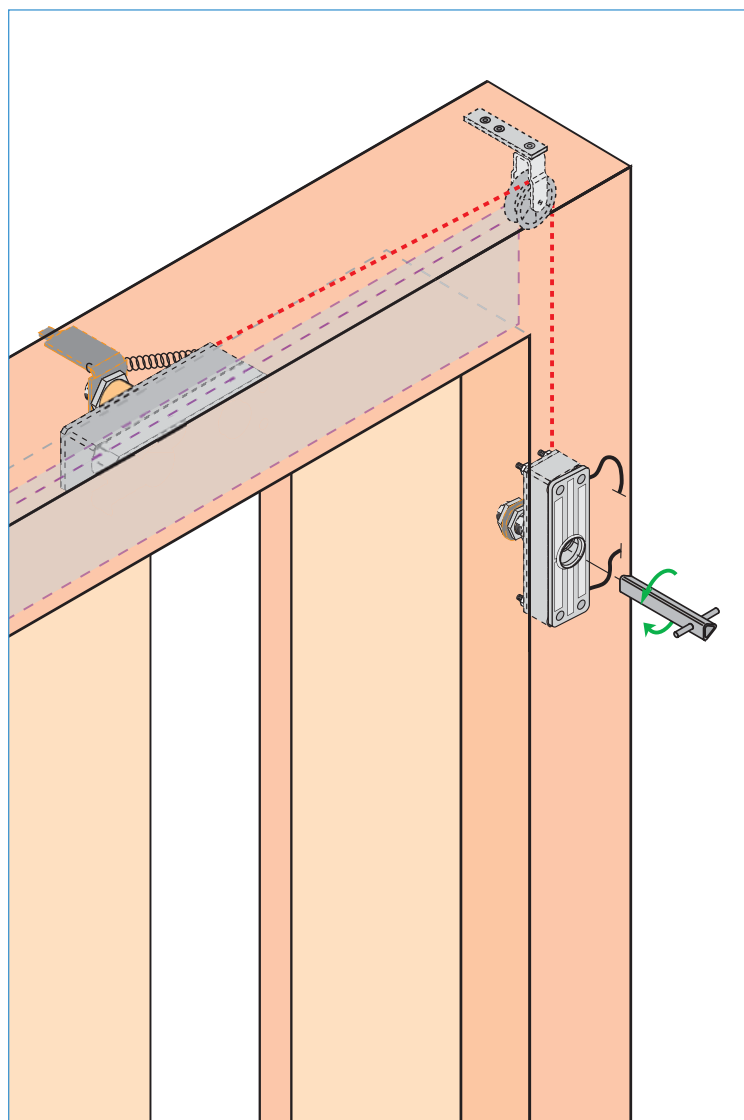

Déverrouillage déporté pour serrure Orly sur porte automatique.

Matériel fourni :
Kit DVD/Orly + Visserie.

Matériel optionnel :
CP DAV/300/200/RON + DAV800 SPca.

AVANT TOUTE INSTALLATION, LIRE ATTENTIVEMENT CETTE NOTICE.

prudhomme S.a

Matériel spécifique pour ascenseurs - specific parts and components for elevators

Déverrouillage déporté pour serrure Orly

DVD Orly

sur porte automatique.

Composition du produit

Rep.	Qté.	Désignation
1	1	Support poulie
2	1	poulie
3	1	câble (Lg. 2m)
4	1	Batteuse (DAV0122)

Visserie

Rep.	Qté.	Désignation
5	2	Rivets Ø4 x 17,5
6	2	Chevilles nylon 6x30
7	2	Vis aglo TF 4x35
8	1	Serre-câble