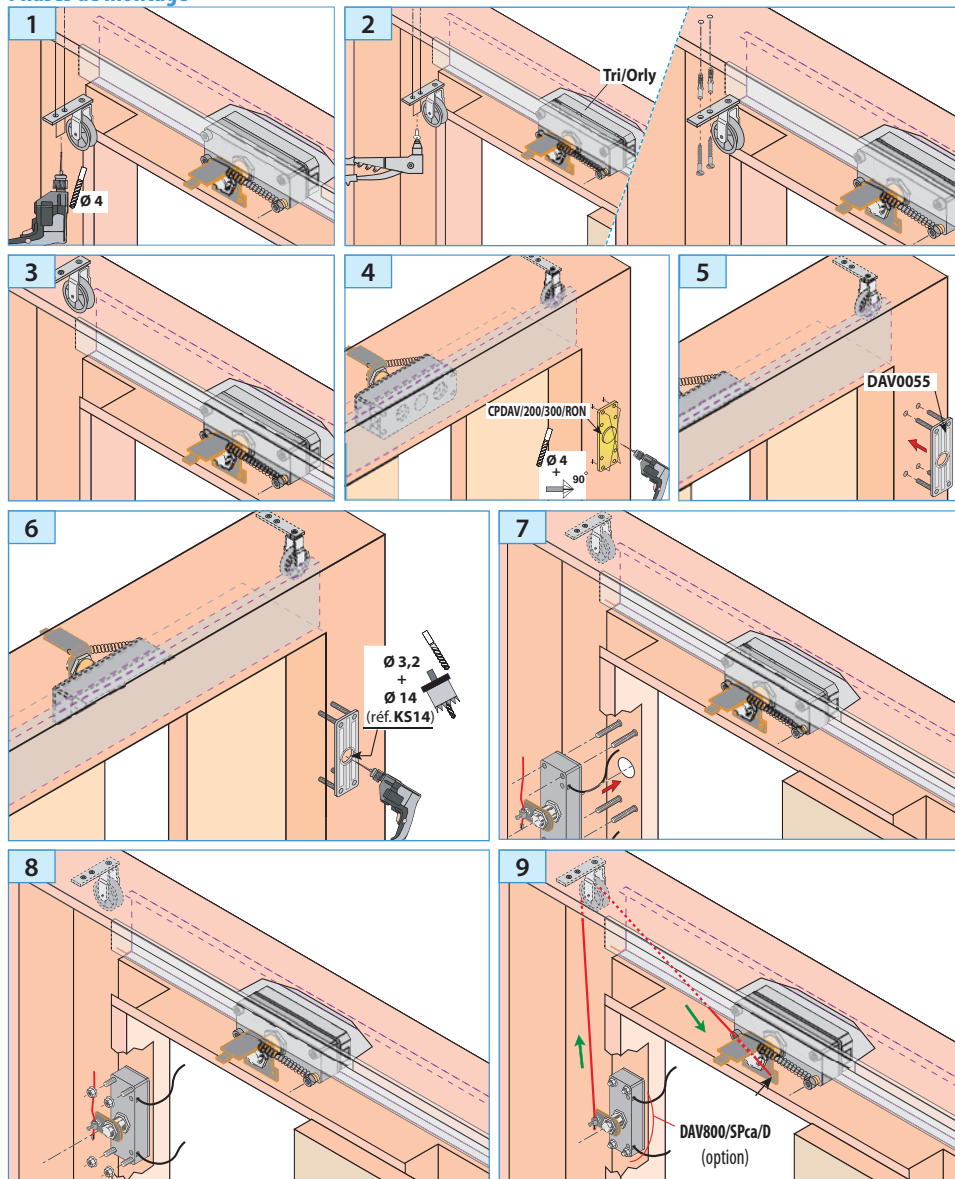

Phases de montage

prudhomme S.a

38, Rue Charles de Gaulle F
94140 Paris/Alfortville
www.prudhomme.com
Tél. : +33 01 45 18 19 20
Fax : +33 01 45 18 19 21

RACCORDEMENT :

- 1 câble 3 conducteurs : noir (commun) ; gris (NO) ; bleu (NF).
- 1 câble 2 conducteurs : alimentation 24 V dc