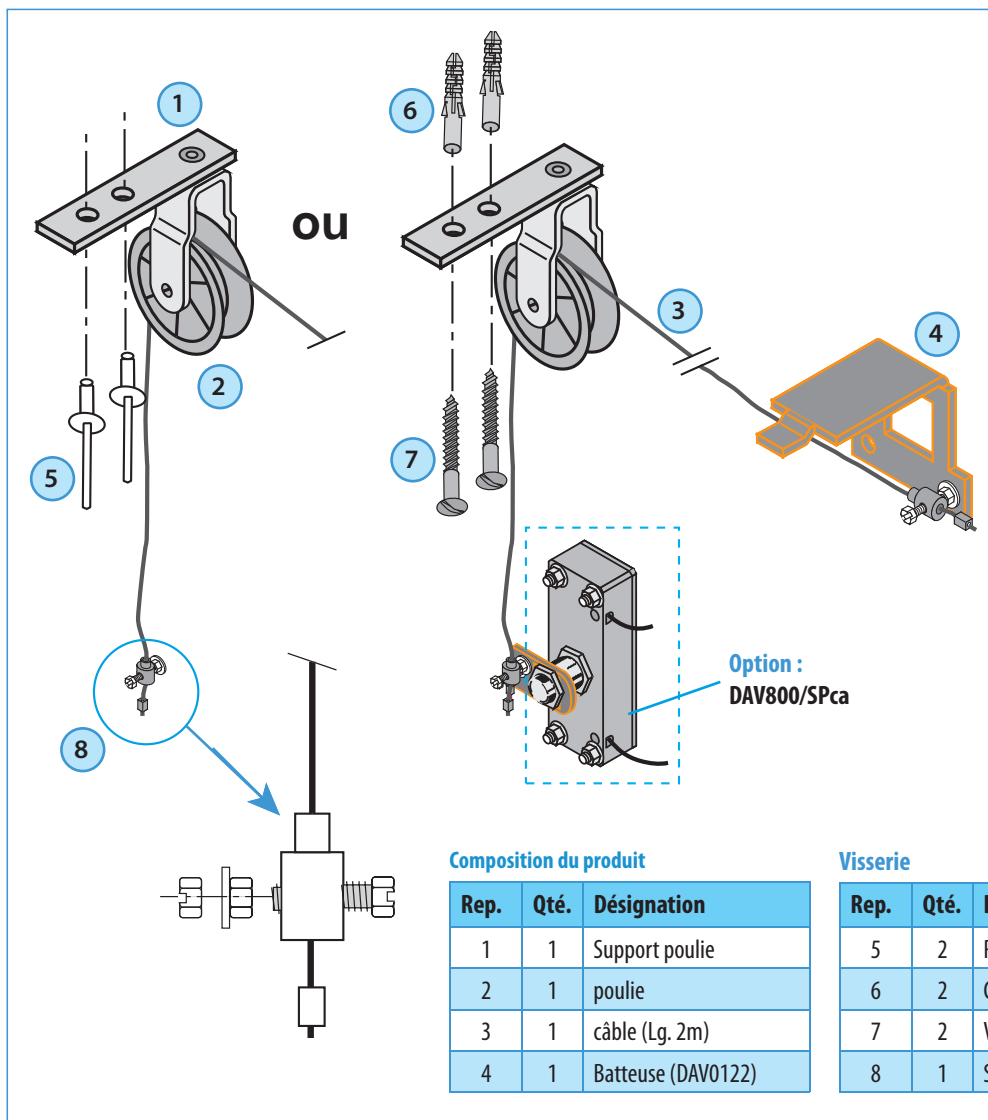

Déverrouillage déporté pour serrure Orly sur porte automatique.

Matériel fourni :
Kit DVD/Orly + Visserie.

Matériel optionnel :
CP DAV/300/200/RON + DAV800 SPca.

AVANT TOUTE INSTALLATION, LIRE ATTENTIVEMENT CETTE NOTICE.

prudhomme S.a

Matériel spécifique pour ascenseurs - specific parts and components for elevators

Déverrouillage déporté pour serrure Orly

DVD Orly

sur porte automatique.

Composition du produit

Rep.	Qté.	Désignation
1	1	Support poulie
2	1	poulie
3	1	câble (Lg. 2m)
4	1	Batteuse (DAV0122)

Visserie

Rep.	Qté.	Désignation
5	2	Rivets Ø4 x 17,5
6	2	Chevilles nylon 6x30
7	2	Vis aglo TF 4x35
8	1	Serre-câble