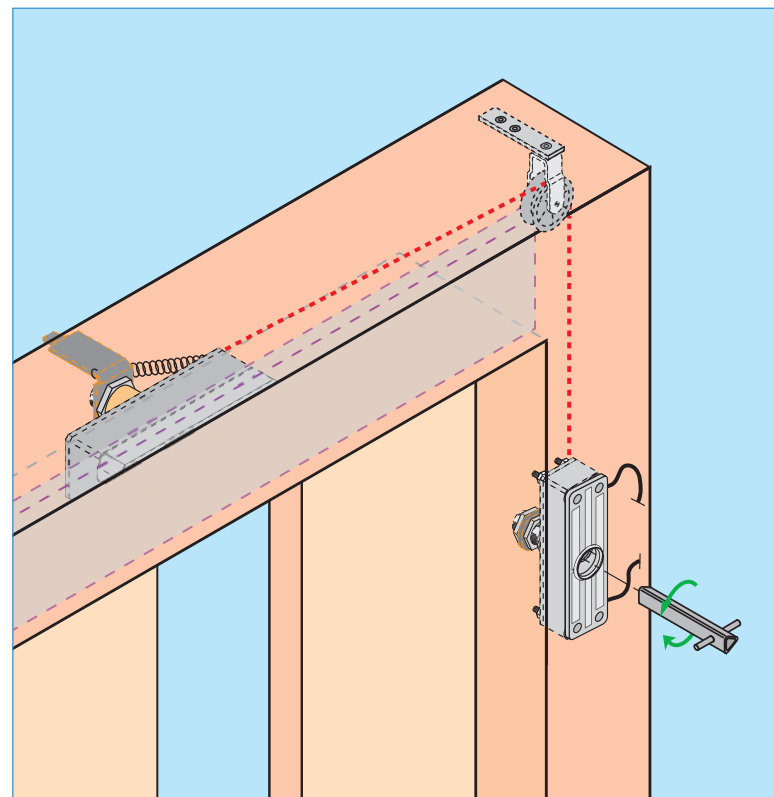

Déverrouillage déporté pour serrure Orly sur porte automatique.

Matériel fourni :
Kit DVD/Orly + Visserie.

Matériel optionnel :
CP DAV/300/200/RON + DAV800 SPca.

AVANT TOUTE INSTALLATION, LIRE ATTENTIVEMENT CETTE NOTICE.

prudhomme S.a

Matériel spécifique pour ascenseurs - specific parts and components for elevators

Déverrouillage déporté pour serrure Orly

DVD Orly

sur porte automatique.

Composition du produit

Rep.	Qté.	Désignation
1	1	Support poulie
2	1	poulie
3	1	câble (Lg. 2m)
4	1	Batteuse (DAV0122)